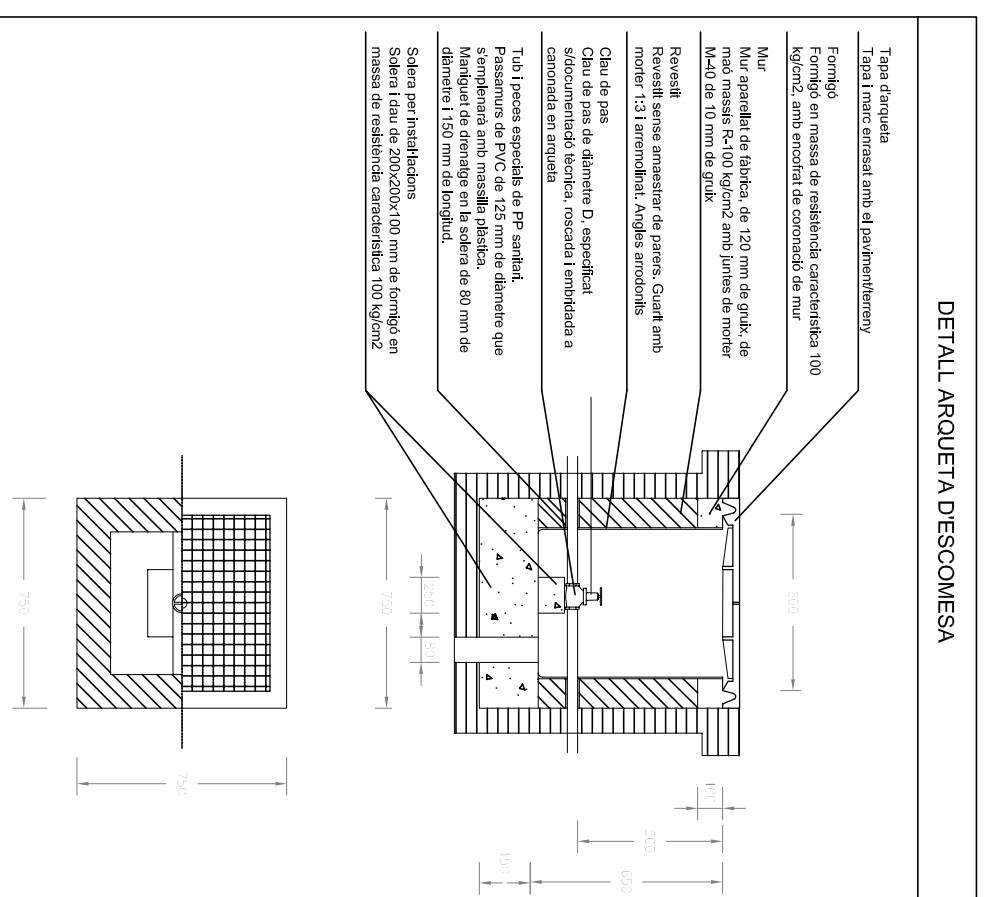

DETALL ARQUETA DESCOMESA

PROMOTOR:

c/ Blasco de Garay, 17 (SABADELL)
TLF. 93 745 79 16 - FAX.93 727 14 48
e/a/e: e:traixas@viniusa.com

39 CAN LLONG 4

DETAILS XARXA BIE'S

13.3

S/e

PROJECTE EXECUTIU D'EDIFICI DE 69 HABITATGES AMB PROTECCIÓ OFICIAL, LOCALS COMERCIALS I APARCAMENTS

LOCALITZACIÓ:
Avda. d' Estrasburg, 47-59 Parcel·la 5.02 - Barri de Can Llong (SABADELL)