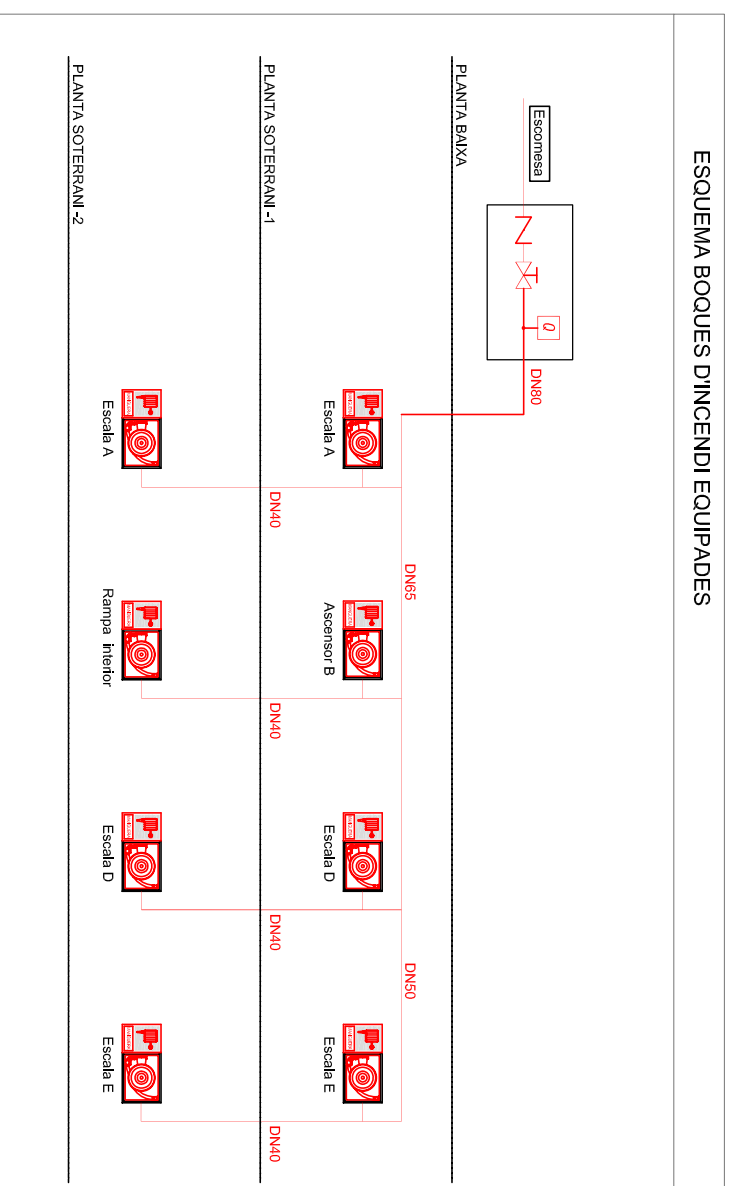

SUPORT PER CANONADES D'ACER AIGUA INCENDIS

Dist.Màx. entre suports (m)	2,5	2,5	2,8	3	3	3	3,5	3,5	4	4	4	4,5
Diàmetre canonada (DN mm)	DN20	DN25	DN32	DN40	DN50	DN65	DN80	DN100	DN125	DN150	DN200	DN250

ESQUEMA BOQUES D'INCENDI EQUIPADES

SIMBOLOGIA XARXA DE BIES

	Canonada d'acer regne ST35 DIN240, pintat amb dues capes i amb imprimació antipixdant
	Equip BIE-25, fabricat segons UNE-67-1-1
	Vàlvula antiretorn
	Vàlvula de pas
	Caudalímetre