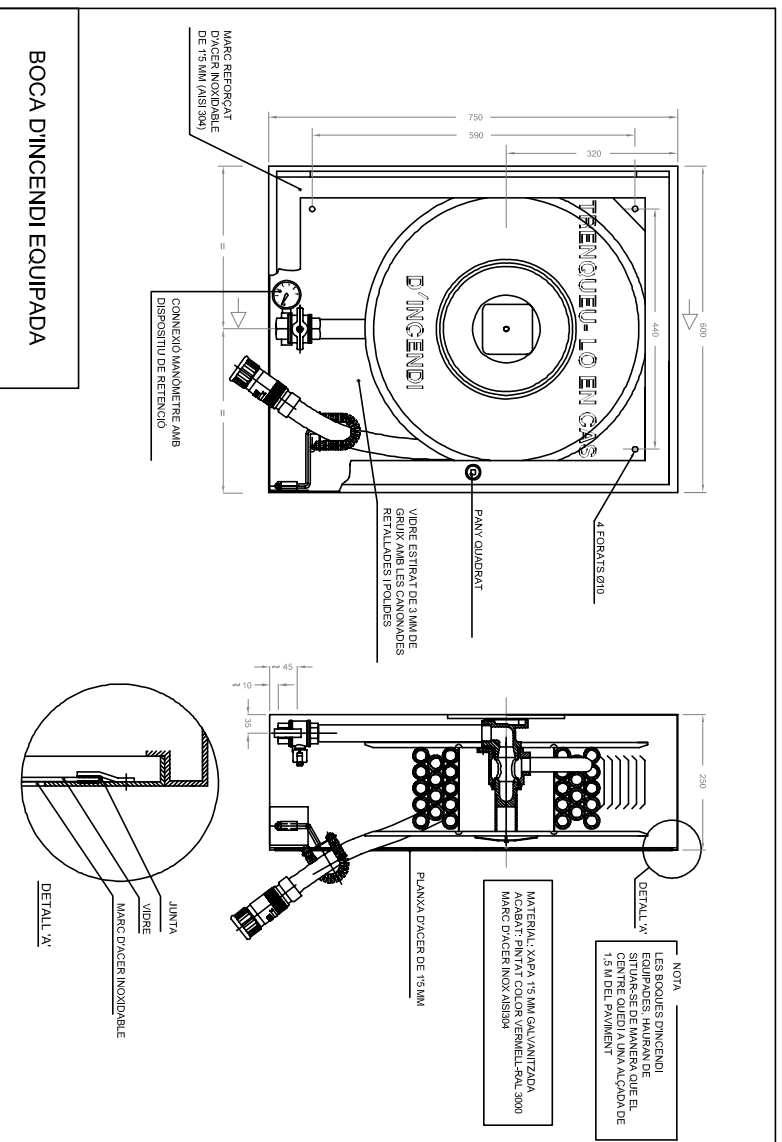

SUPORT PER CANONADES D'ACER AIGUA INCENDIS

Dist.Màx. entre suports (m)	2,5	2,5	2,8	3	3	3	3,5	3,5	4	4	4	4,5
Diàmetre canonada (DN mm)	DN20	DN25	DN32	DN40	DN50	DN65	DN80	DN100	DN125	DN150	DN200	DN250

ESQUEMA BOQUES D'INCENDI EQUIPADES

SIMBOLOGIA XARXA DE BIES

	Canonada d'acer regne ST35 DIN240, pintat amb dues capes i amb imprimació antipixdant
	Equip BIE-25, fabricat segons UNE-67-1-1
	Vàlvula antiretorn
	Vàlvula de pas
	Caudalímetre