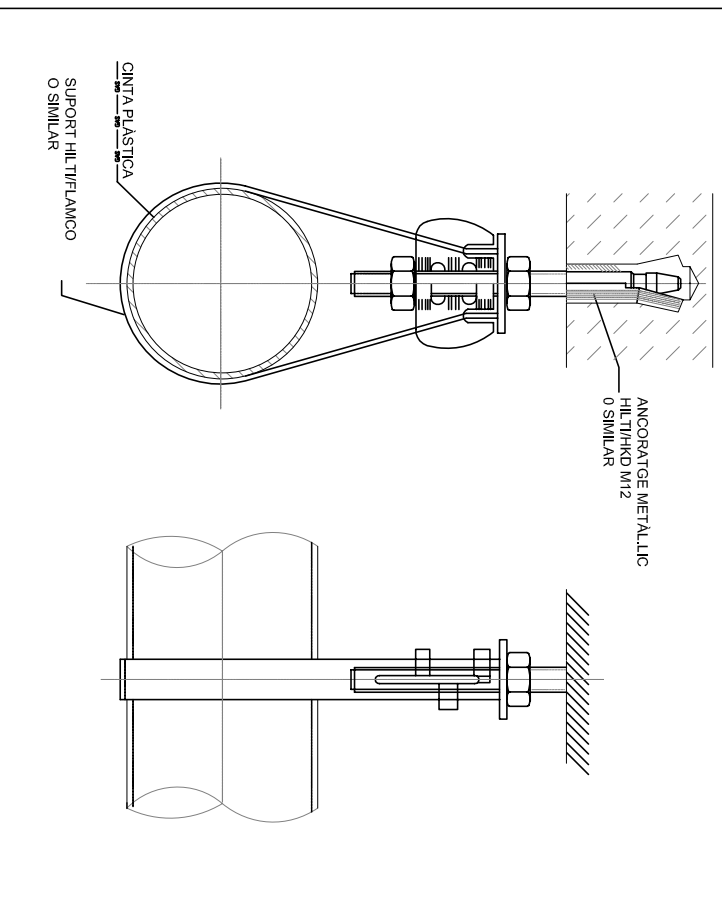

SUPORT PER CANONADES D'ACER AIGUA INCENDIS

Dist.Màx. entre suports (m)	2,5	2,5	2,8	3	3	3	3,5	3,5	4	4	4	4,5
Diàmetre canonada (DN mm)	DN20	DN25	DN32	DN40	DN50	DN65	DN80	DN100	DN125	DN150	DN200	DN250

ESQUEMA BOQUES D'INCENDI EQUIPADES

SIMBOLOGIA XARXA DE BIES

	Canonada d'acer regne ST35 DIN240, pintat amb dues capes i amb imprimació antipixdant
	Equip BIE-25, fabricat segons UNE-67-1-1
	Vàlvula antiretorn
	Vàlvula de pas
	Caudalímetre